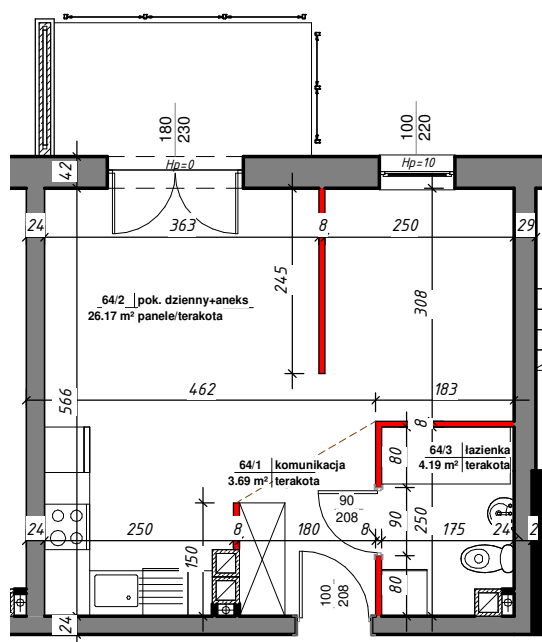

RZUT LOKALU

M-64

64/1	komunikacja	3.69 m ²	terakota
64/2	pok. dzienny+aneks	26.17 m ²	panele/terakota
64/3	łazienka	4.19 m ²	terakota

Suma ogólna:

34.05 m²
34.05 m²

 - ścianki działowe nadające się do demontażu

LOKALIZACJA MIESZKANIA

NR MIESZKANIA: 64

KONDYGNACJA: II - PIĘTRO