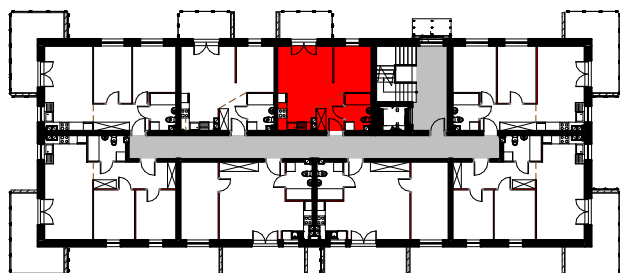

LOKALIZACJA MIESZKANIA

NR MIESZKANIA: 64

KONDYGNACJA: II - PIĘTRO