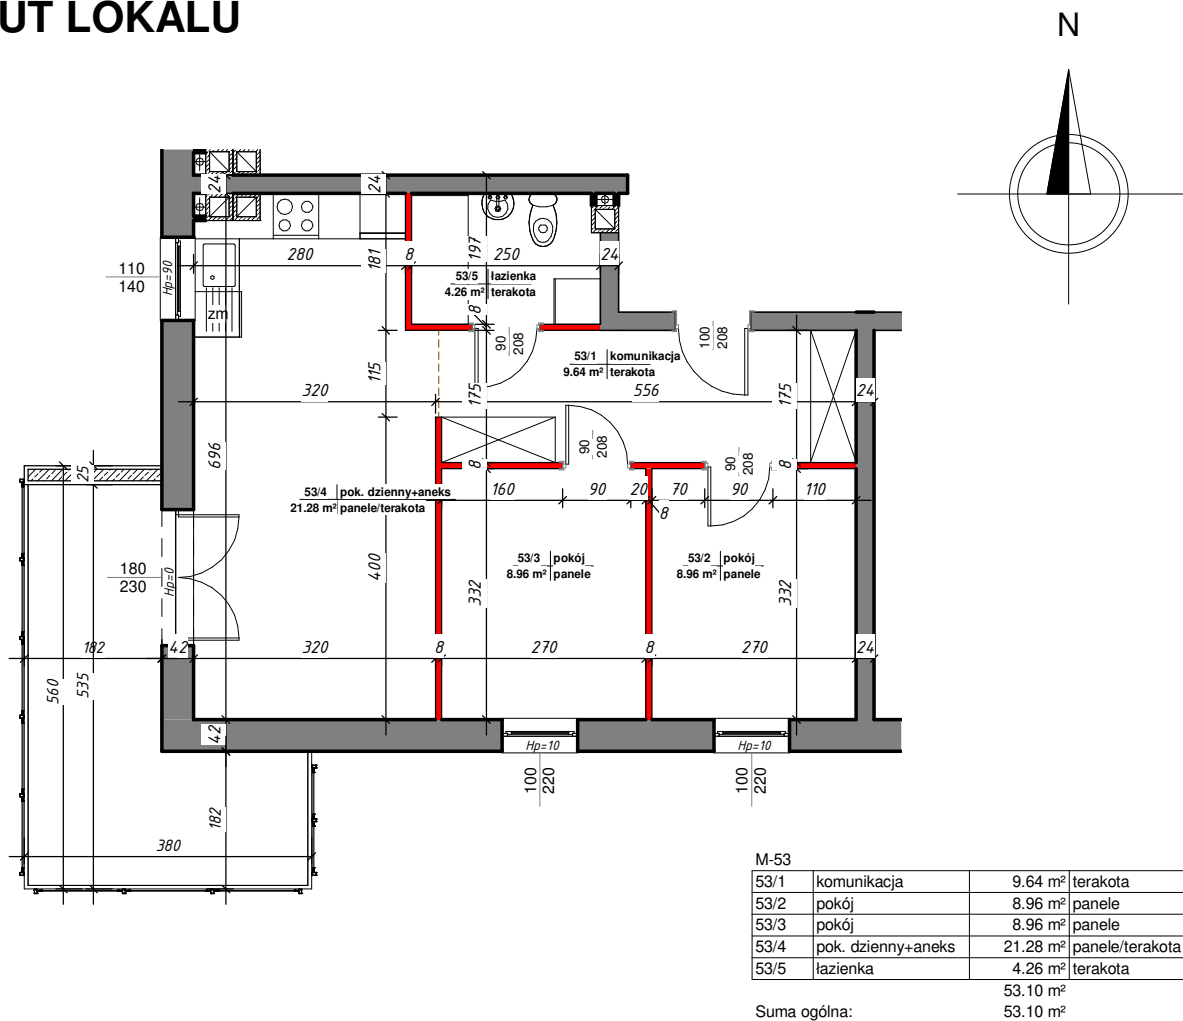

RZUT LOKALU

 - ścianki działowe nadające się do demontażu

LOKALIZACJA MIESZKANIA

NR MIESZKANIA: 53

KONDYGNACJA: I - PIĘTRO