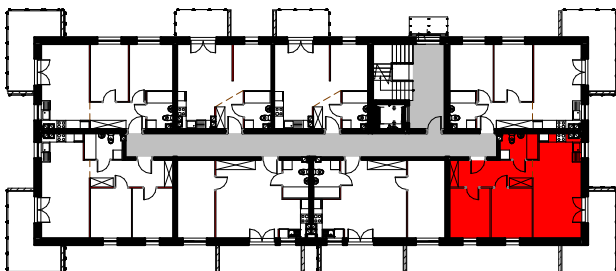

RZUT LOKALU

M-34			
34/1	komunikacja	9.64 m ²	terakota
34/2	łazienka	4.26 m ²	terakota
34/3	pok. dzienny+aneks	21.28 m ²	panele/terakota
34/4	pokój	8.96 m ²	panele
34/5	pokój	8.96 m ²	panele
Suma ogólna:		53.10 m ²	53.10 m ²

- ścianki działowe nadające się do demontażu

LOKALIZACJA MIESZKANIA

NR MIESZKANIA: 34

KONDYGNACJA: IV - PIĘTRO

karta ma charakter informacyjny, pokazano przykładową aranżację,
ostateczna powierzchnia mieszkania może nieznacznie ulec zmianie po realizacji obiektu