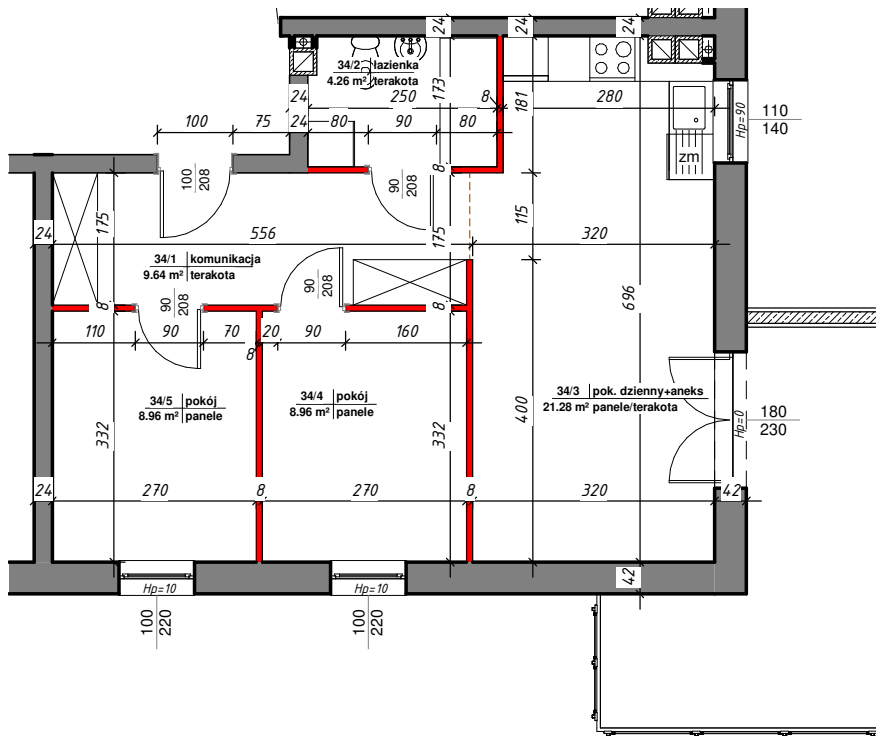

RZUT LOKALU

M-34			
34/1	komunikacja	9.64 m ²	terakota
34/2	łazienka	4.26 m ²	terakota
34/3	pok. dzienny+aneks	21.28 m ²	panele/terakota
34/4	pokój	8.96 m ²	panele
34/5	pokój	8.96 m ²	panele
Suma ogólna:		53.10 m ²	53.10 m ²

- ścianki działowe nadające się do demontażu

LOKALIZACJA MIESZKANIA

NR MIESZKANIA: 34

KONDYGNACJA: IV - PIĘTRO

karta ma charakter informacyjny, pokazano przykładową aranżację,
ostateczna powierzchnia mieszkania może nieznacznie ulec zmianie po realizacji obiektu