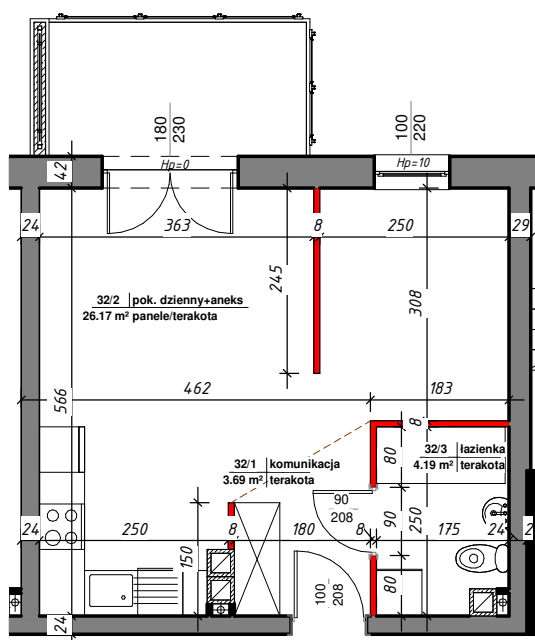

RZUT LOKALU

M-32

32/1	komunikacja	3.69 m ²	terakota
32/2	pok. dzienny+aneks	26.17 m ²	panela/terakota
32/3	łazienka	4.19 m ²	terakota

Suma ogólna:

34.05 m²
34.05 m²

 - ścianki działowe nadające się do demontażu

LOKALIZACJA MIESZKANIA

NR MIESZKANIA: 32

KONDYGNACJA: III - PIĘTRO

karta ma charakter informacyjny, pokazano przykładową aranżację,
ostateczna powierzchnia mieszkania może nieznacznie ulec zmianie po realizacji obiektu