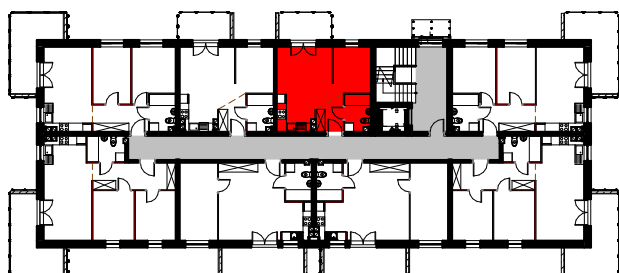

RZUT LOKALU

M-32

32/1	komunikacja	3.69 m ²	terakota
32/2	pok. dzienny+aneks	26.17 m ²	panela/terakota
32/3	łazienka	4.19 m ²	terakota

Suma ogólna:

34.05 m²
34.05 m²

 - ścianki działowe nadające się do demontażu

LOKALIZACJA MIESZKANIA

NR MIESZKANIA: 32

KONDYGNACJA: III - PIĘTRO

karta ma charakter informacyjny, pokazano przykładową aranżację,
ostateczna powierzchnia mieszkania może nieznacznie ulec zmianie po realizacji obiektu