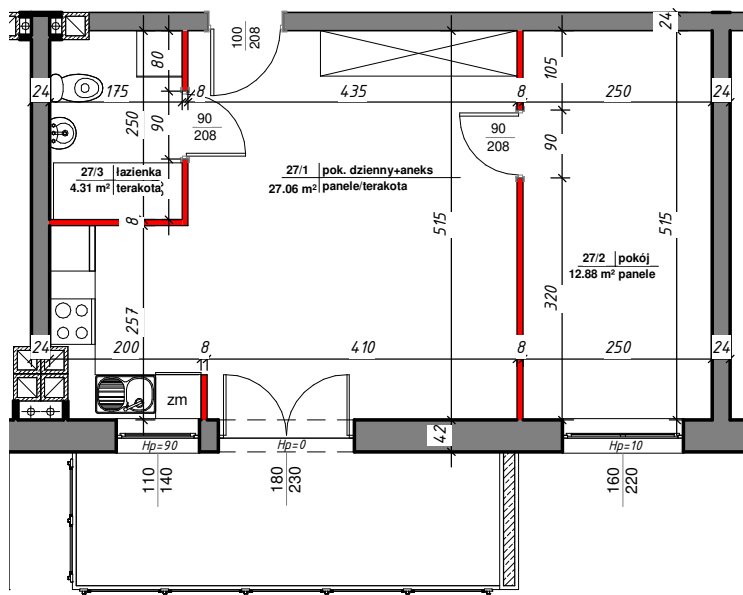

RZUT LOKALU

M-27

27/1	pok. dzienny+aneks	27.06 m ²	panele/terakota
27/2	pokój	12.88 m ²	panele
27/3	łazienka	4.31 m ²	terakota

Suma ogólna: 44.25 m²

- ścianki działowe nadające się do demontażu

LOKALIZACJA MIESZKANIA

NR MIESZKANIA: 27

KONDYGNACJA: III - PIĘTRO

karta ma charakter informacyjny, pokazano przykładową aranżację,
ostateczna powierzchnia mieszkania może nieznacznie ulec zmianie po realizacji obiektu