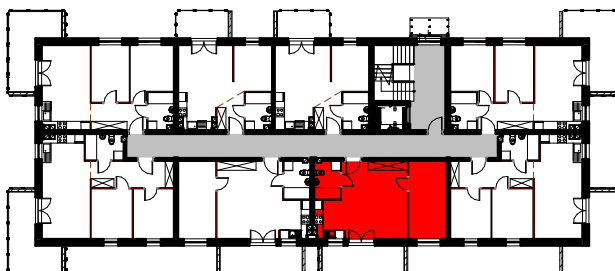

RZUT LOKALU

M-27

27/1	pok. dzienny+aneks	27.06 m ²	panele/terakota
27/2	pokój	12.88 m ²	panele
27/3	łazienka	4.31 m ²	terakota

Suma ogólna: 44.25 m²

- ścianki działowe nadające się do demontażu

LOKALIZACJA MIESZKANIA

NR MIESZKANIA: 27

KONDYGNACJA: III - PIĘTRO

karta ma charakter informacyjny, pokazano przykładową aranżację,
ostateczna powierzchnia mieszkania może nieznacznie ulec zmianie po realizacji obiektu